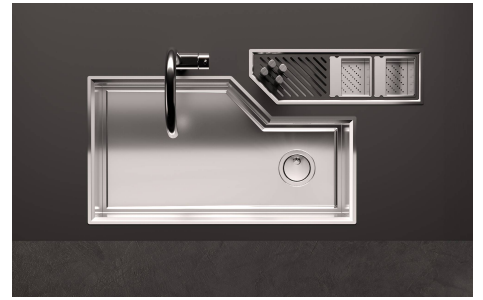

GALERIE

LES APPARIEMENTS RECOMMANDÉS