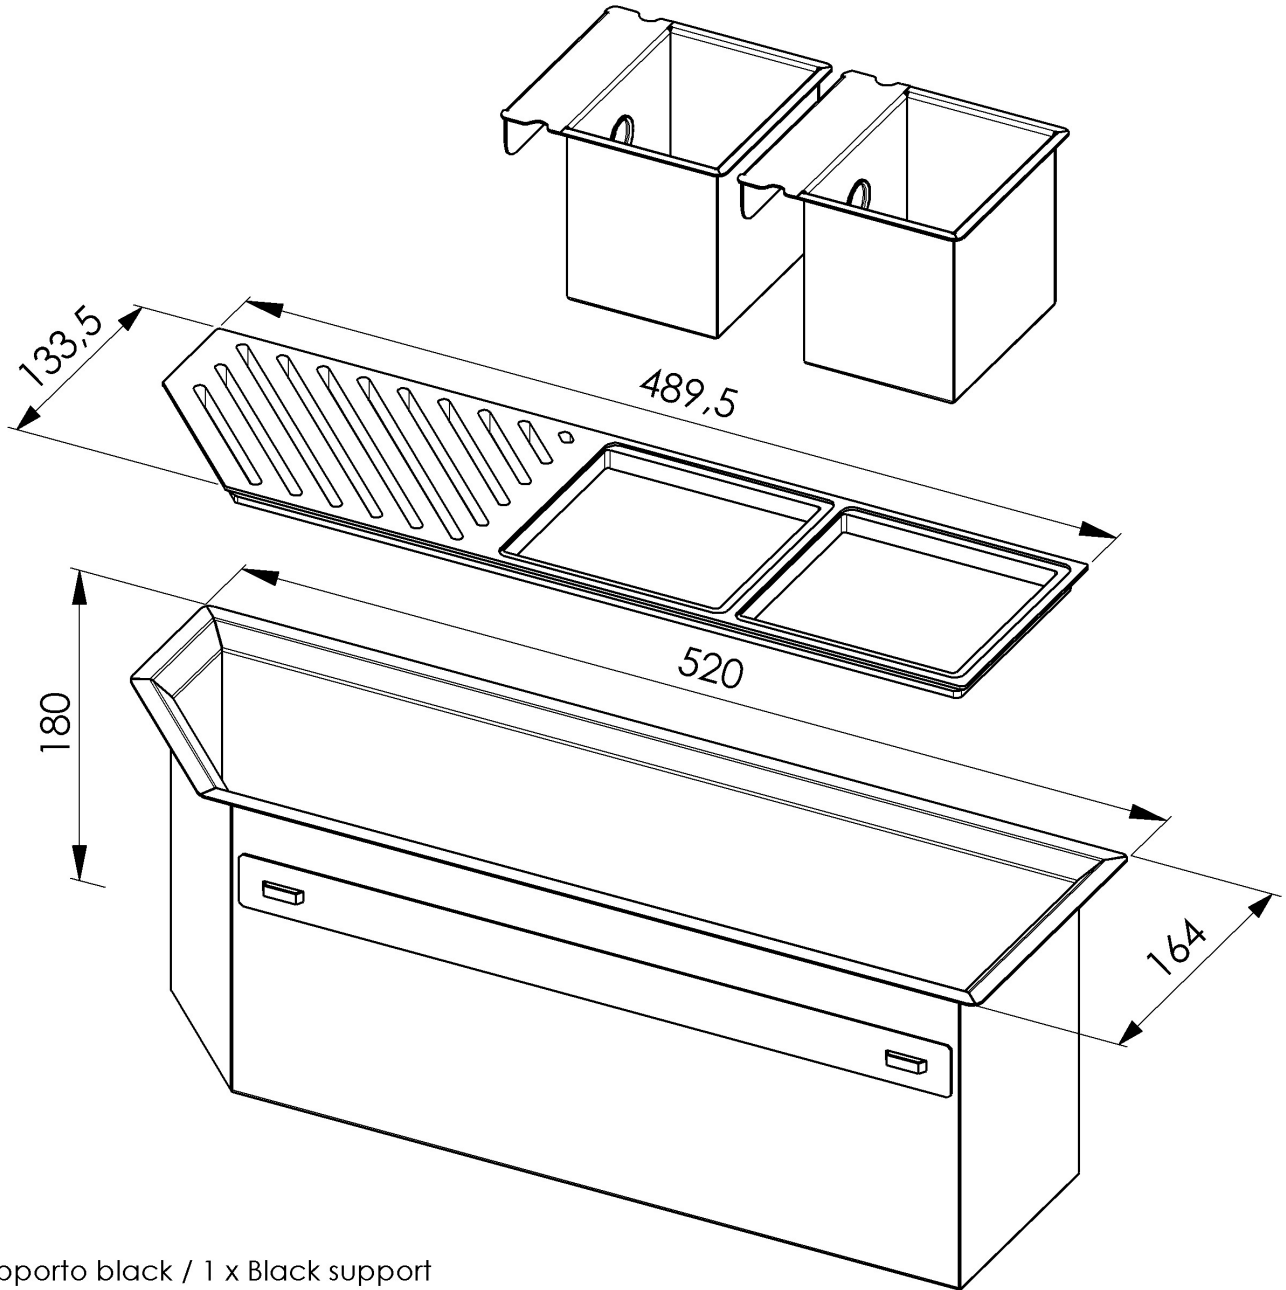

### DÉTAILS

Bord d'installation A fleur | FTS | Sous-plan

Matériau Acier inoxydable AISI 304

Finition Brossée Foster

Textures Satiné

Base 120 cm

Dimensions extérieures 520 x 164 mm

Dimensions intérieures 480 x 124 mm

Largeur 52 cm

---

Trou d'encastrement Voir fiche technique de l'évier

---

Équipement standard Crochets de fixation, joint, vidange, emballage en boîte

---

Vidange Vidange de 1¼"

---

## DESSINS TECHNIQUES

8100 801

1 x Supporto black / 1 x Black support  
2 x Vaschetta AISI 304 / 2 x AISI 304 tray